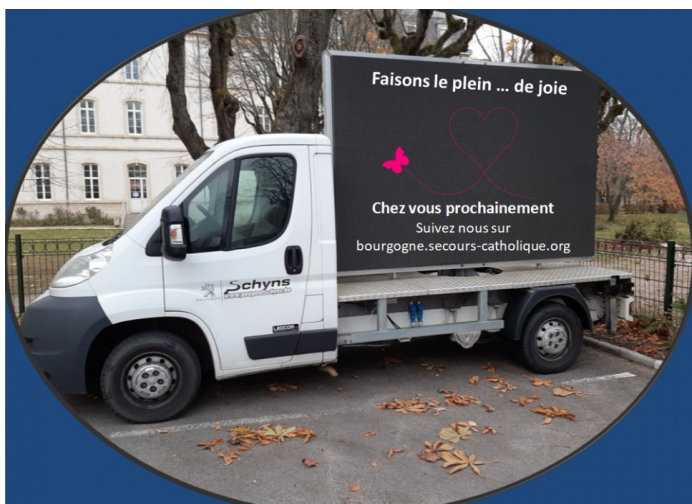

DÉLÉGATION DE BOURGOGNE

<https://bourgogne.secours-catholique.org>

L'Écran fraternel à Bligny-sur-Ouche et à Pouilly-en-Auxois

LIEN SOCIAL

17/12/2020

Lundi 21 décembre 2020

Retrouvez l'Écran fraternel sur les terres de Bligny-sur-Ouche et de Pouilly-en-Auxois

Lundi matin à Bligny-sur-Ouche

- **10 h** sur le parking de Maximarché: route d'Ecuitigny, 21360 Bligny-sur-Ouche
- **11 h** sur la place de la mairie
- **11 h 45** sur la place des Cordiers.

Lundi après-midi à Pouilly-en-auxois