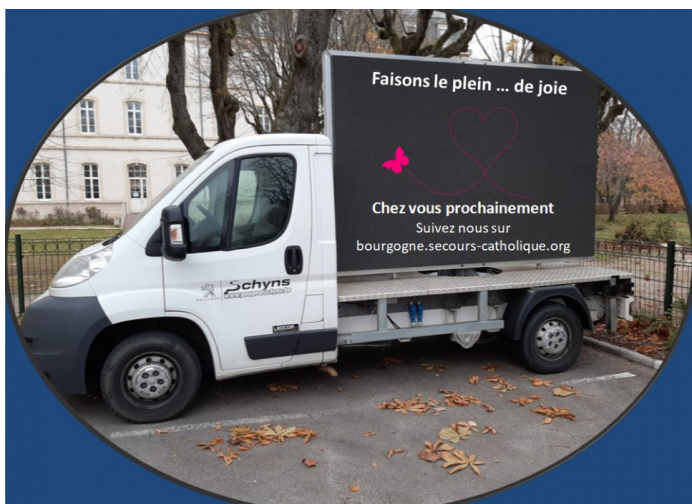

DÉLÉGATION DE BOURGOGNE

<https://bourgogne.secours-catholique.org>

# L'Écran fraternel à Bligny-sur-Ouche et à Pouilly-en-Auxois

LIEN SOCIAL

17/12/2020

Lundi 21 décembre 2020

**Retrouvez l'Écran fraternel sur les terres de Bligny-sur-Ouche et de Pouilly-en-Auxois**

**Lundi matin à Bligny-sur-Ouche**